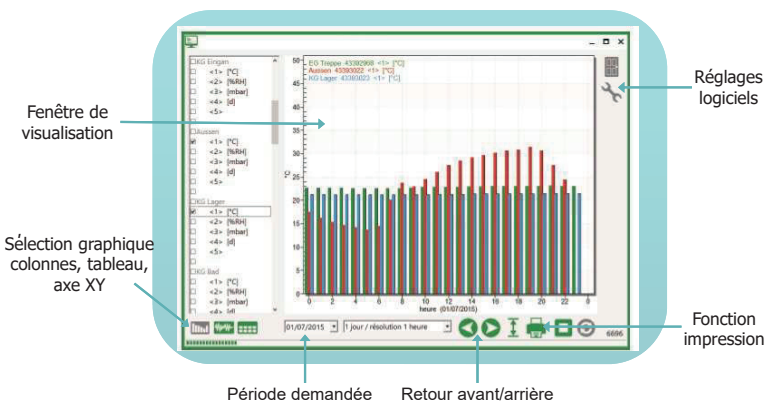

(technologie radio HF permettant la diffusion des ondes à travers béton, portes, fenêtres... à l'exception des parois métalliques continues).

Pour optimiser la transmission des données, l'émetteur radio peut être déporté à 5m en hauteur.

- Réception des données envoyées par les modules radio
- Enregistrements des données sur ordinateur

CÂBLE USB

RECEPT'O

TeamViewer

TABLETTES

SMARTPHONES

ORDINATEURS

Consultez, archivez vos données où que vous soyez !

LOGICIEL EXPLOITATION DE DONNEES CONNECTIVITE

Téléchargez gratuitement le logiciel d'utilisation sur www.cerati.fr/médias/recept'o

- Graphique haute-résolution
- Stockage d'un interval de compteurs jusqu'à 1 min.
- Stockage de données d'une période ajustable maxi. de 14 jours
- Excel Traitement des fichiers