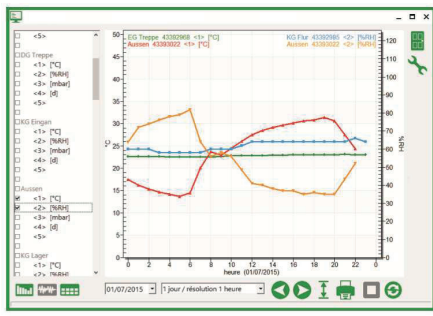

(technologie radio HF permettant la diffusion des ondes à travers béton, portes, fenêtres... à l'exception des parois métalliques continues).

Pour optimiser la transmission des données, l'émetteur radio peut être déporté à 5m en hauteur.

- Réception des données envoyées par les modules radio
- Enregistrements des données sur ordinateur

CÂBLE USB

RECEPT'O

TeamViewer

TABLETTES

SMARTPHONES

ORDINATEURS

Consultez, archivez vos données où que vous soyez !

LOGICIEL EXPLOITATION DE DONNEES CONNECTIVITE

Téléchargez gratuitement le logiciel d'utilisation sur www.cerati.fr/médias/recept'o

- Graphique haute-résolution
- Stockage d'un interval de compteurs jusqu'à 1 min.
- Stockage de données d'une période ajustable maxi. de 14 jours
- Excel Traitement des fichiers